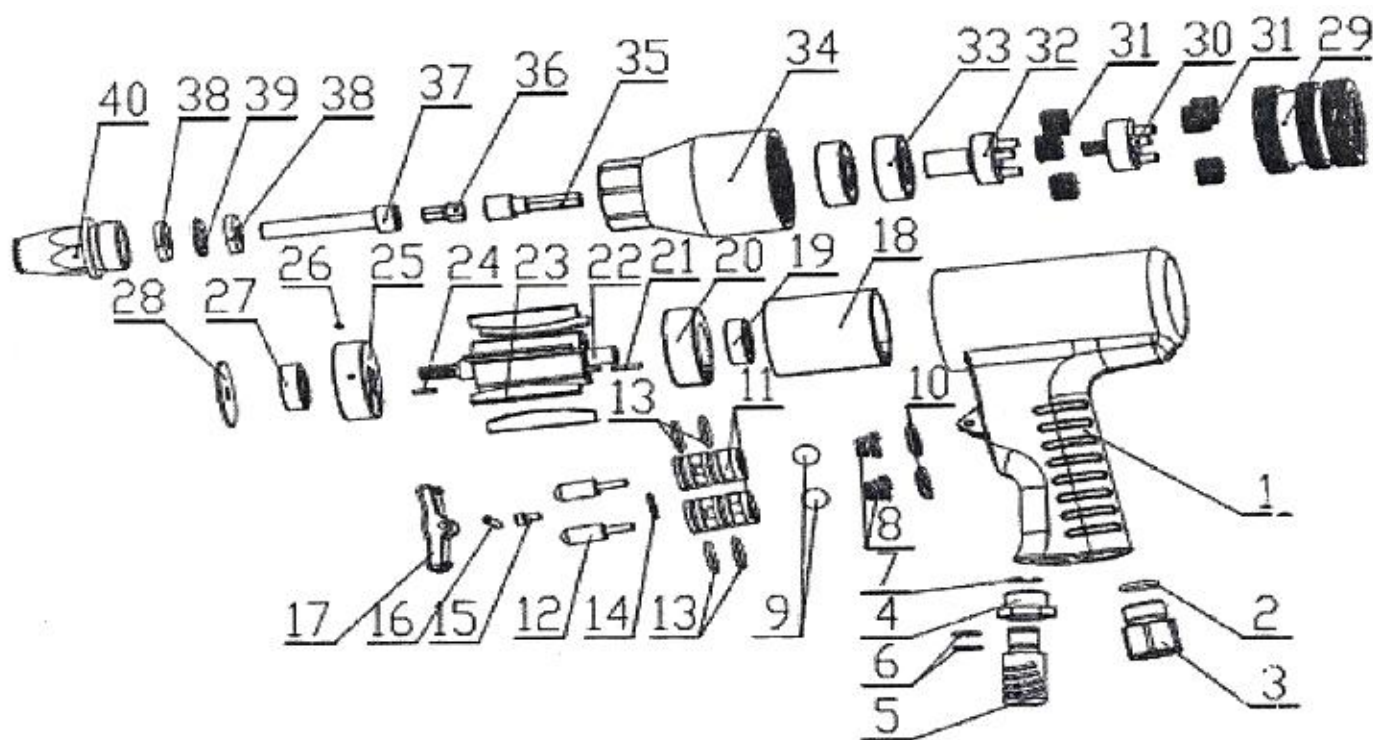

APB-0738

REBITADOR PISTOLA PARA REBITE DE ROSCA M6-M10

Item	Código	Descrição
1	07 51 0738 01	Carcaca
2	07 51 0738 02	O-ring 15x2
3	07 51 0738 03	Entrada de ar
4	07 51 0738 04	encaixe do silenciador
5	07 51 0738 05	Silenciador
6	07 51 0738 06	o-RING 11X1 (X2)
7	07 51 0738 07	Anel
8	07 51 0738 08	Pino do Gatilho (X2)
9	07 51 0738 09	Esfera met Ø 10 (X2)
10	07 51 0738 10	Anel de vedação (X2)
11	07 51 0738 11	Valvula (X2)
12	07 51 0738 12	haste da valvula (X2)
13	07 51 0738 13	O-ring Ø 16x1.5 \9X4)
14	07 51 0738 14	Arruela

Item	Código	Descrição
15	07 51 0738 15	Parafuso M3x6
16	07 51 0738 16	Pino elástico Ø 3x26
17	07 51 0738 17	Gatilho
18	07 51 0738 18	Cilindro
19	07 51 0738 19	Rolamento 608zz
20	07 51 0738 20	Tampa traseira
21	07 51 0738 21	Pino cilindro Ø 2x11
22	07 51 0738 22	Rotor
23	07 51 0738 23	Palhetas (X6)
24	07 51 0738 24	Pino Ø 1.9x8
25	07 51 0738 25	Tampa Dianteira
26	07 51 0738 26	Pino Ø 2x5
27	07 51 0738 27	Rolamento R6
28	07 51 0738 28	Vedação

Item	Código	Descrição
29	07 51 0738 29	Contraporca
30	07 51 0738 30	Eixo de trabalho
31	07 51 0738 31	Engrenagem (X6)
32	07 51 0738 32	Eixo de trabalho
33	07 51 0738 33	Rolam esf 6201-LS (X2)
34	07 51 0738 34	Carcaca Frontal
35	07 51 0738 35	Parafuso
36	07 51 0738 36	Parafuso de fixação
37	07 51 0738 37	Parafuso M8x45
38	07 51 0738 38	pista rolamento (X2)
39	07 51 0738 39	Rolamento de cilindros
40	07 51 0738 40	conector